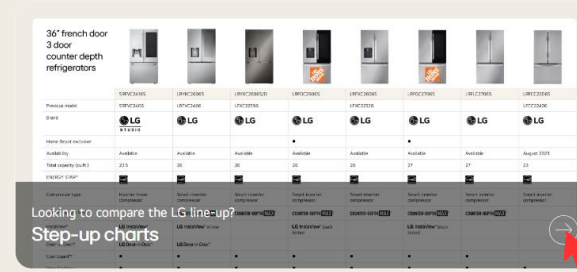

lgretailink.com

Découvrez tous nos meilleurs outils de vente et fonctionnalités mises à jour qui sont disponibles sur ce site web incroyable qui est conçu spécifiquement pour vous, le vendeur!