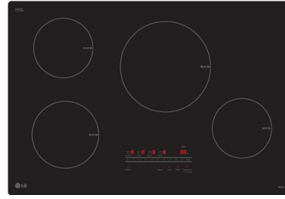

Date'expédition actuelle prévue

Fonctionnalités supplémentaires

Détection automatique de la taille du bac

Wi-Fi ThinQ®

4 éléments d'induction

Minuterie de cuisine

Serrure pour enfant

Clé de mijotage

Céramique noire

Dimensions du produit 30,6 po l. x 3,75 po H x 21,1 po

2023 Tables de cuisson

Numéro de modèle	CBIH3013B	LCE3010SB	CBGJ3027S	CBGJ3023S
Disponibilité	Novembre 2023	Disponible	Disponible	Disponible
Type	Induction	Électrique	Gaz	Gaz
Taille	30 po	30 po	30 po	30 po
Nbre d'éléments/brûleurs	4	5	5	5
Avant gauche	Élément de 7 po de 3 000 W	Élément de 1 200 W de 6 po	10 000 BTU	10 000 BTU
Avant droit	Élément de 4 300 W de 11 po	Élément de 9 po de 3 000 W	12 000 BTU	12 000 BTU
Arrière gauche	Élément de 3 200 W 7'	Élément de 1 900 W de 8 po	10 000 BTU	10 000 BTU
Arrière droit	Élément de 1 800 W 6'	Élément de 6 po de 100 W	5 000 BTU	5 000 BTU
Centre		Élément de 1 500 W de 7 po	22 000 BTU	20 000 BTU
Type de commande de la table de cuisson	Panneau en verre SmoothTouch®	Panneau en verre SmoothTouch®	Boutons lestés rétroéclairés	Boutons pondérés
Accessoires inclus			Plaque chauffante en fonte	
Indicateur de surface chaude	•	•		
Serrure pour enfant	•	•		
Arrêt automatique	•	•		
Revêtement EasyClean®			•	•
ThinQMD	WiFi		WiFi	
Couleurs	Vitrocéramique noire	Vitrocéramique noire	Acier inoxydable résistant aux taches	Acier inoxydable résistant aux taches