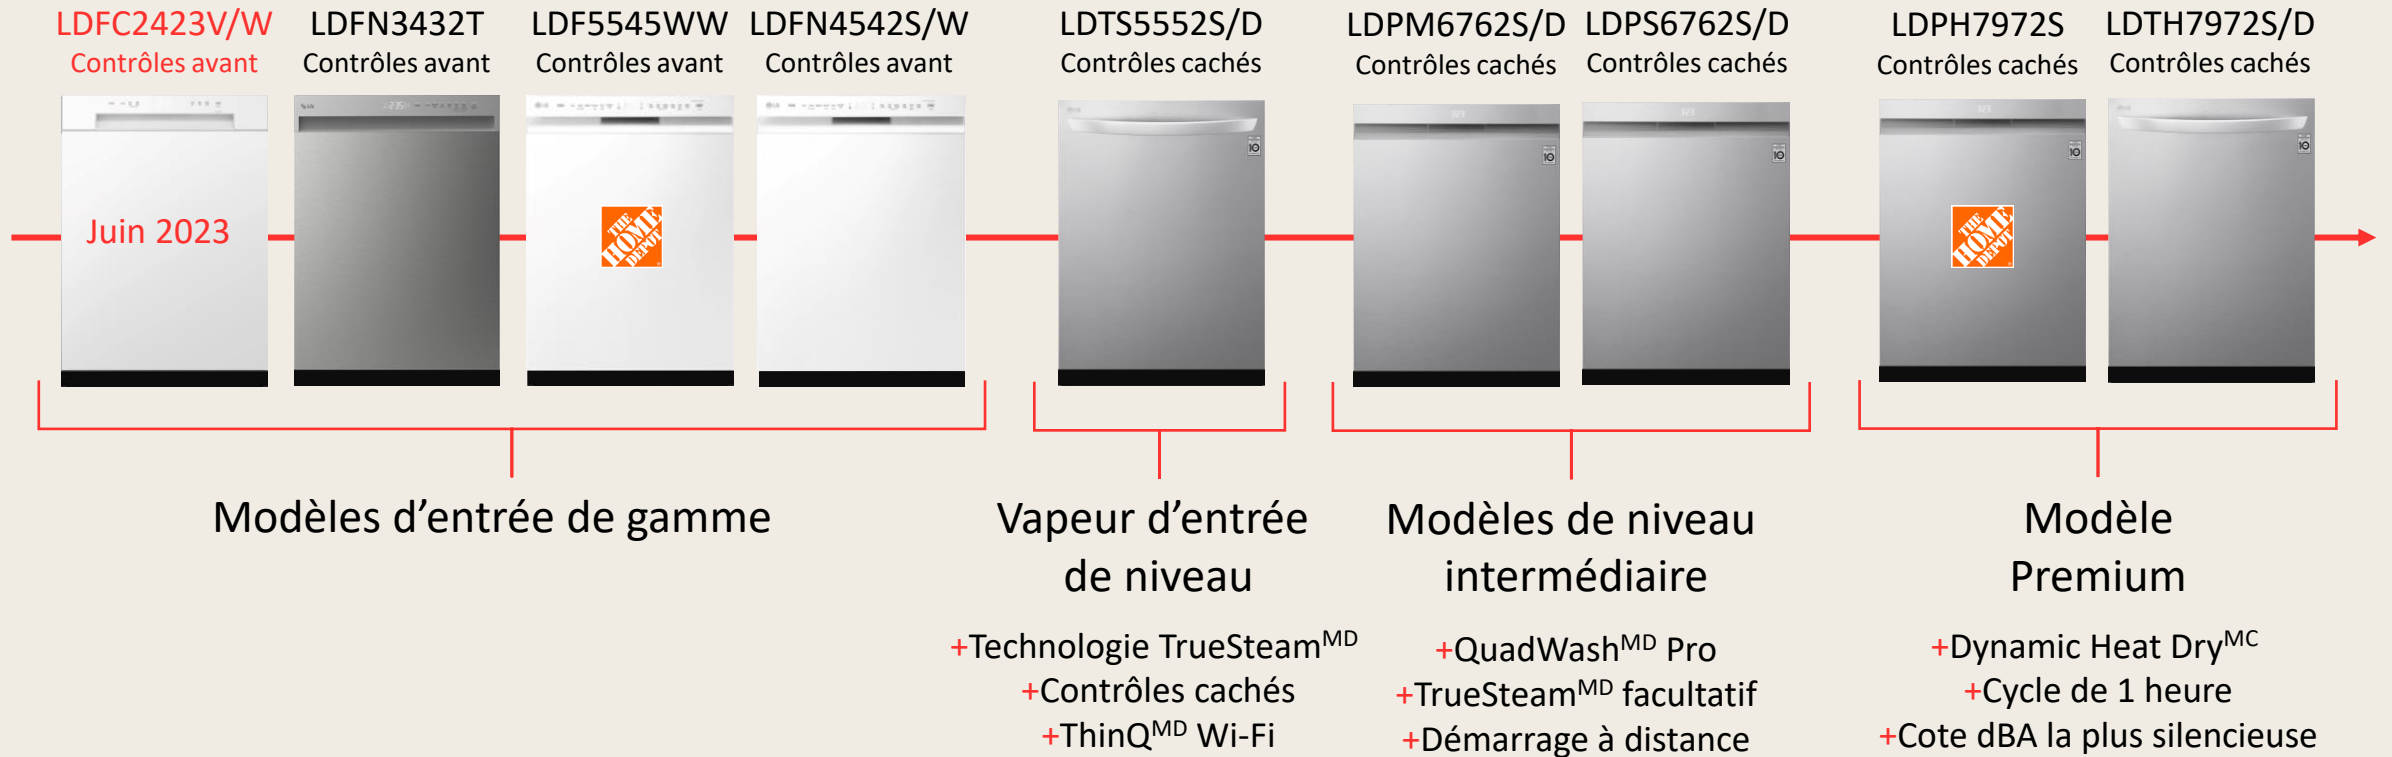

Lave-vaisselles